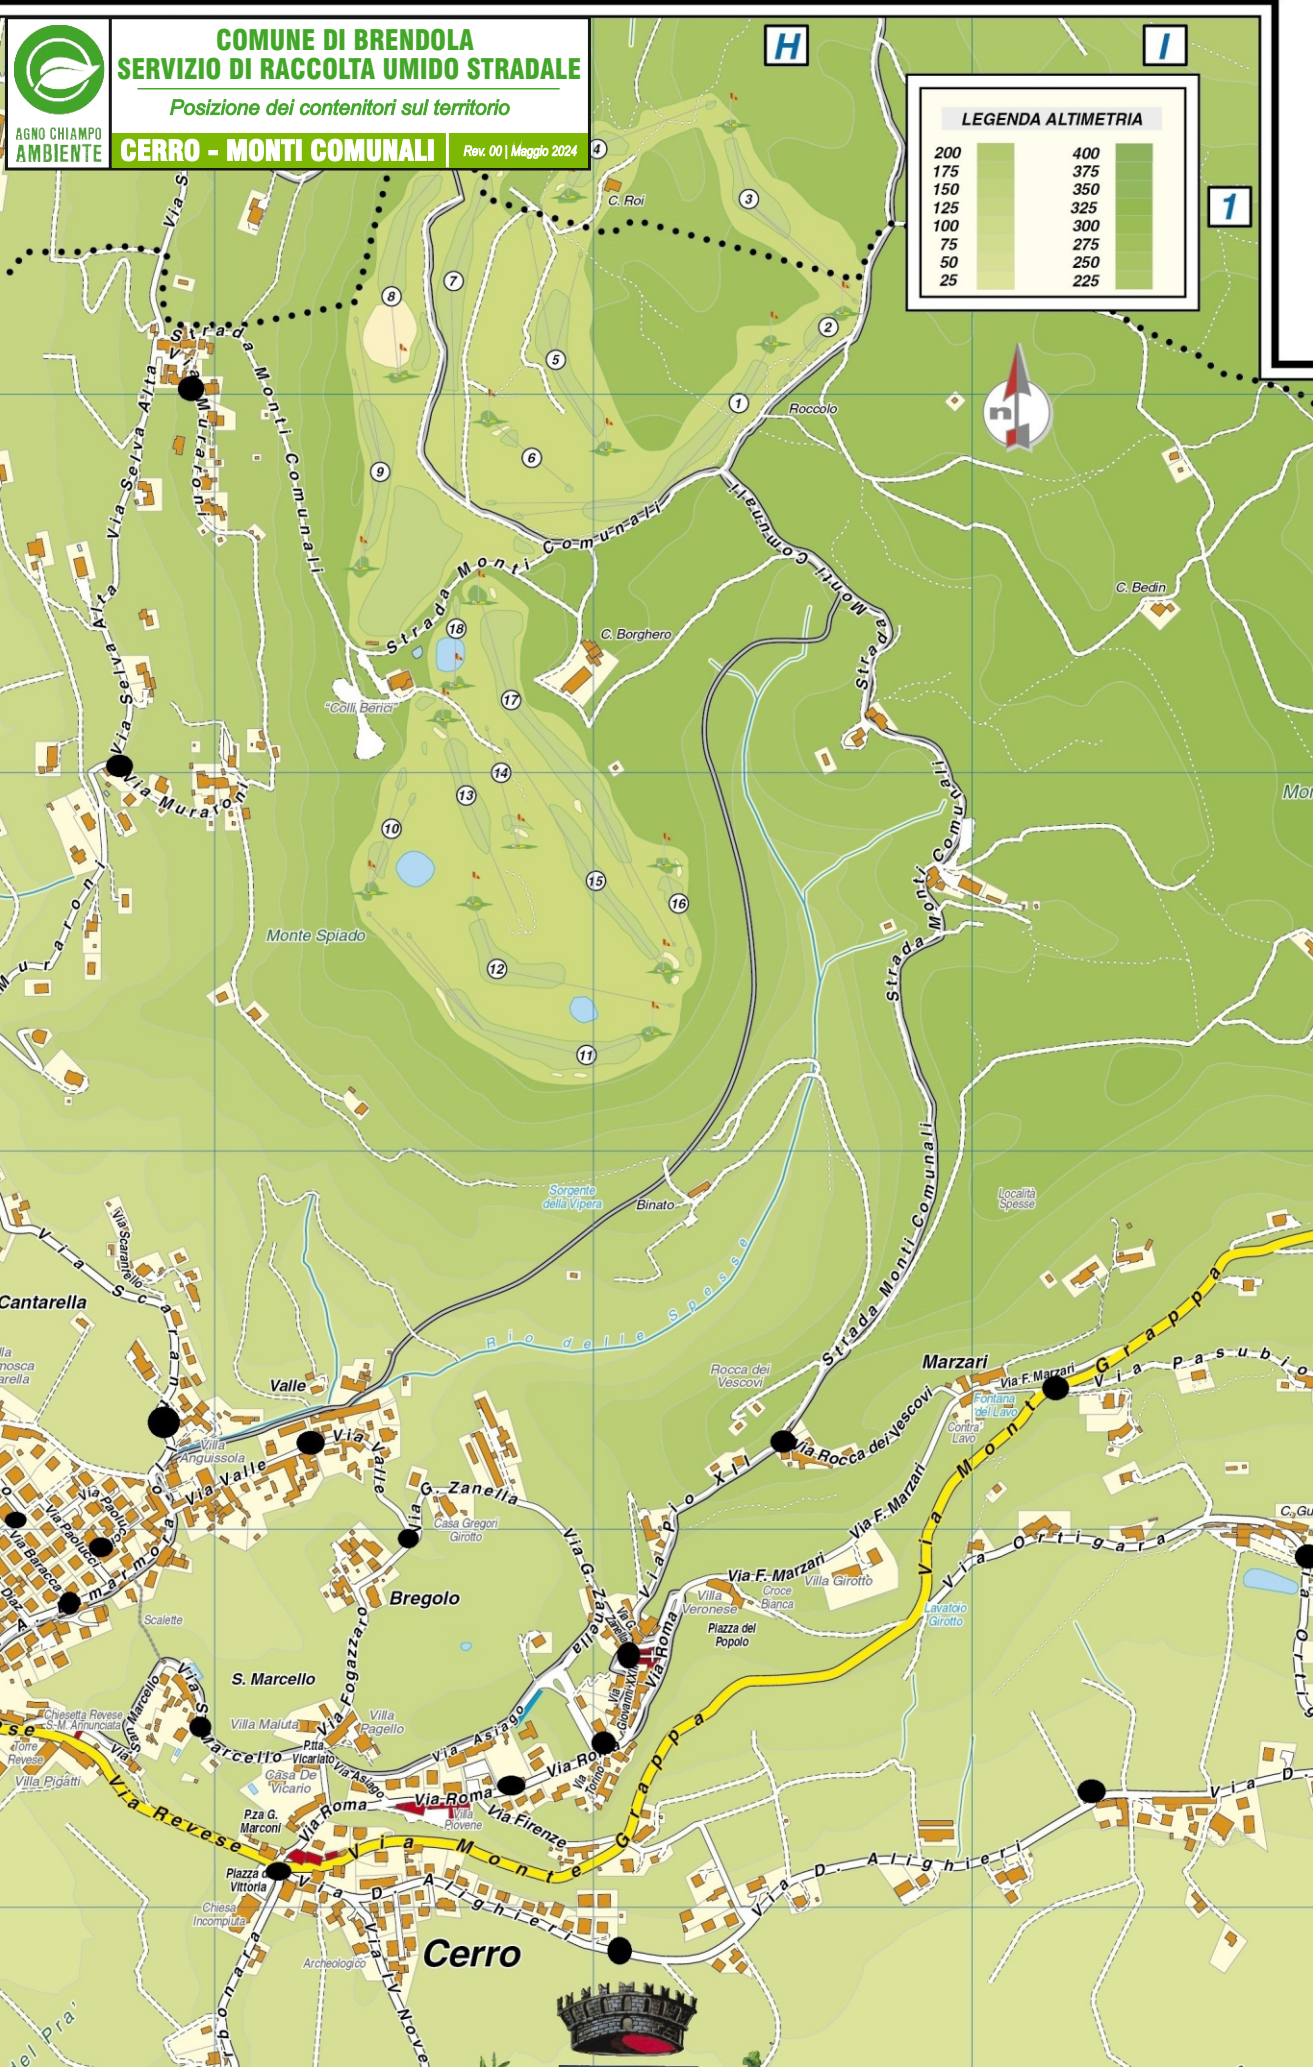

COMUNE DI BRENDOLA SERVIZIO DI RACCOLTA UMIDO STRADALE

Posizione dei contenitori sul territorio

CERRO - MONTI COMUNALI Rev. 00 | Maggio 2024

LEGENDA ALTIMETRIA	
200	400
175	375
150	350
125	325
100	300
75	275
50	250
25	225

1